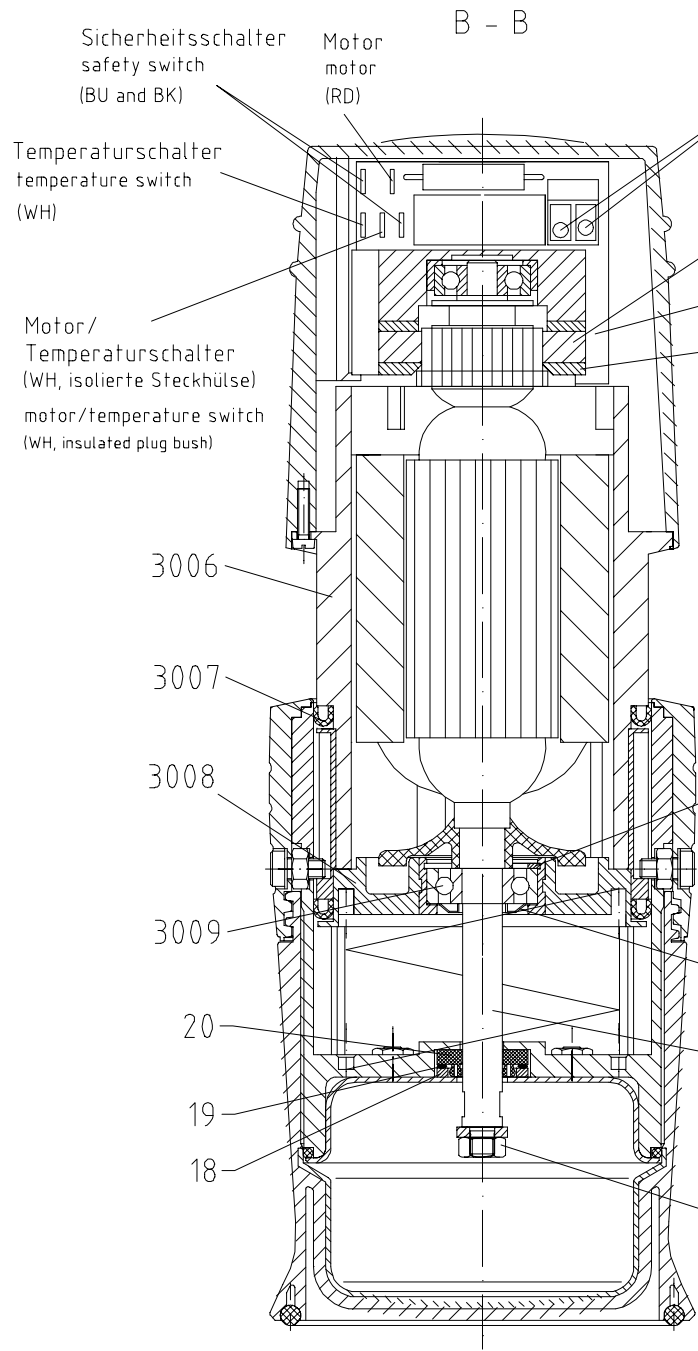

Stückliste: 2900000

A 11 basic

Fabrikationsnr von: 00.110217

Gerätetyp : A 11 B

Fabrikationsnr bis:

ÄnderungSt: 0000.00.00

Datum: 27.11.03

Seite:

1

Pos	Identnr	Bezeichnung	Bemerkung
1	2903800	HAUBE	
2	2905500	FRONTFOLIE	
3	2905300	DECKEL - OBERTEIL	
4	2904000	MAHLBECHER	
5	2980600	BLP NETZ	
6	2904400	MOTOR	
7	2903600	DECKEL - UNTERTEIL	
8	2904200	SCHUTZRING	
9	2982200	O-RING	
10	2982100	O-RING	
11	2904600	A 11.1	
14	2904300	DRUCKFEDER	
15	2903700	SCHALTEREINHEIT	
16	2905000	ANSCHLUSSLEITUNG	
18	2905100	SCHEIBE	
19	2983200	O-RING	
20	2982600	DICHTUNG	
24	1624500	SECHSKANTMUTTER	
3001	2968700	RILLENKUGELLAG. 626 2RS	
3002	2969700	DÄMMRING	
3003	2968500	KOHLEBÜRSTE	
3004	3116700	FEDER	
3005	3116600	BÜRSTENHALTER	
3006	2983600	MOTORGEHÄUSE	
3007	2983400	MANSCHETTE	
3008	2983700	DECKEL	
3010	1133100	SICHERUNGSRING	
3011	3116500	NILOS-RING	
3012	2983900	ANKER	
3013	2983500	HÜLSE	
3014	2984000	TEMPERATURSCHALTER