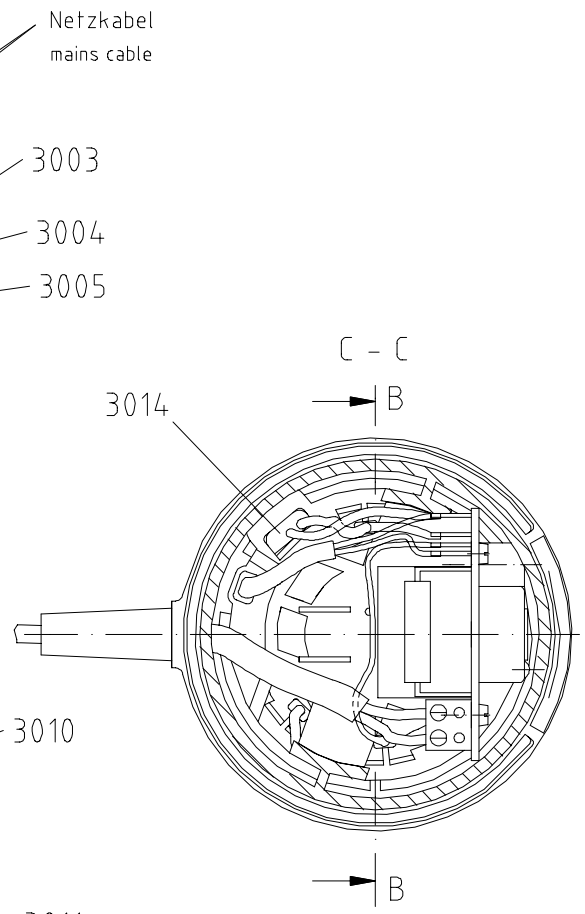

Stückliste: 2900000

A 11 basic

Fabrikationsnr von: 00.110217

Gerätetyp : A 11 B

Fabrikationsnr bis:

ÄnderungSt: 0000.00.00

Datum: 27.11.03

Seite:

1

Pos	Identnr	Bezeichnung	Bemerkung
1	2903800	HAUBE	
2	2905500	FRONTFOLIE	
3	2905300	DECKEL - OBERTEIL	
4	2904000	MAHLBECHER	
5	2980600	BLP NETZ	
6	2904400	MOTOR	
7	2903600	DECKEL - UNTERTEIL	
8	2904200	SCHUTZRING	
9	2982200	O-RING	
10	2982100	O-RING	
11	2904600	A 11.1	
14	2904300	DRUCKFEDER	
15	2903700	SCHALTEREINHEIT	
16	2905000	ANSCHLUSSLEITUNG	
18	2905100	SCHEIBE	
19	2983200	O-RING	
20	2982600	DICHTUNG	
24	1624500	SECHSKANTMUTTER	
3001	2968700	RILLENKUGELLAG. 626 2RS	
3002	2969700	DÄMMRING	
3003	2968500	KOHLEBÜRSTE	
3004	3116700	FEDER	
3005	3116600	BÜRSTENHALTER	
3006	2983600	MOTORGEHÄUSE	
3007	2983400	MANSCHETTE	
3008	2983700	DECKEL	
3010	1133100	SICHERUNGSRING	
3011	3116500	NILOS-RING	
3012	2983900	ANKER	
3013	2983500	HÜLSE	
3014	2984000	TEMPERATURSCHALTER